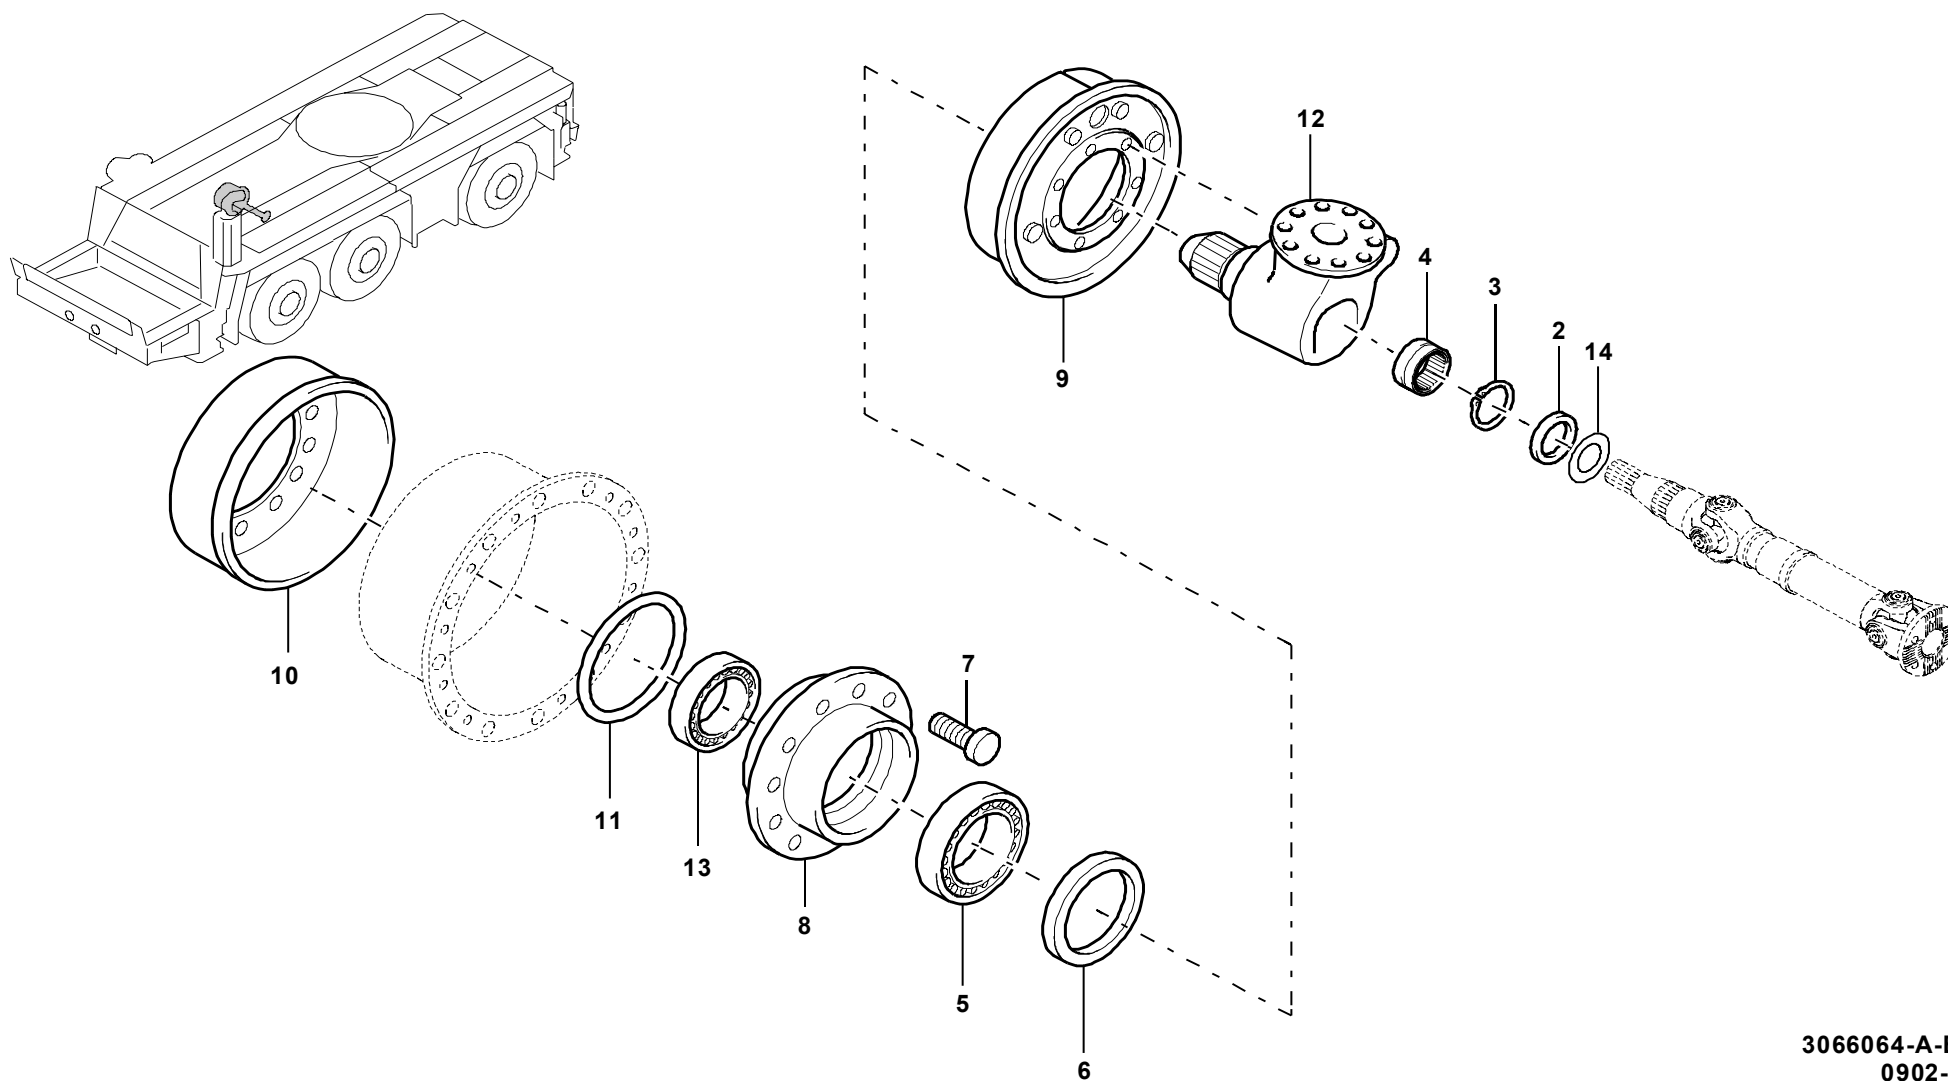

GROVERADANTRIEB
WHEEL DRIVEBILDТАFЕL
PICTORIAL DISPLAY**GMK 3050**
BE 511
G 061

09.02

3066064-ETL A

1/1

3066064-A-BL01
0902-3050